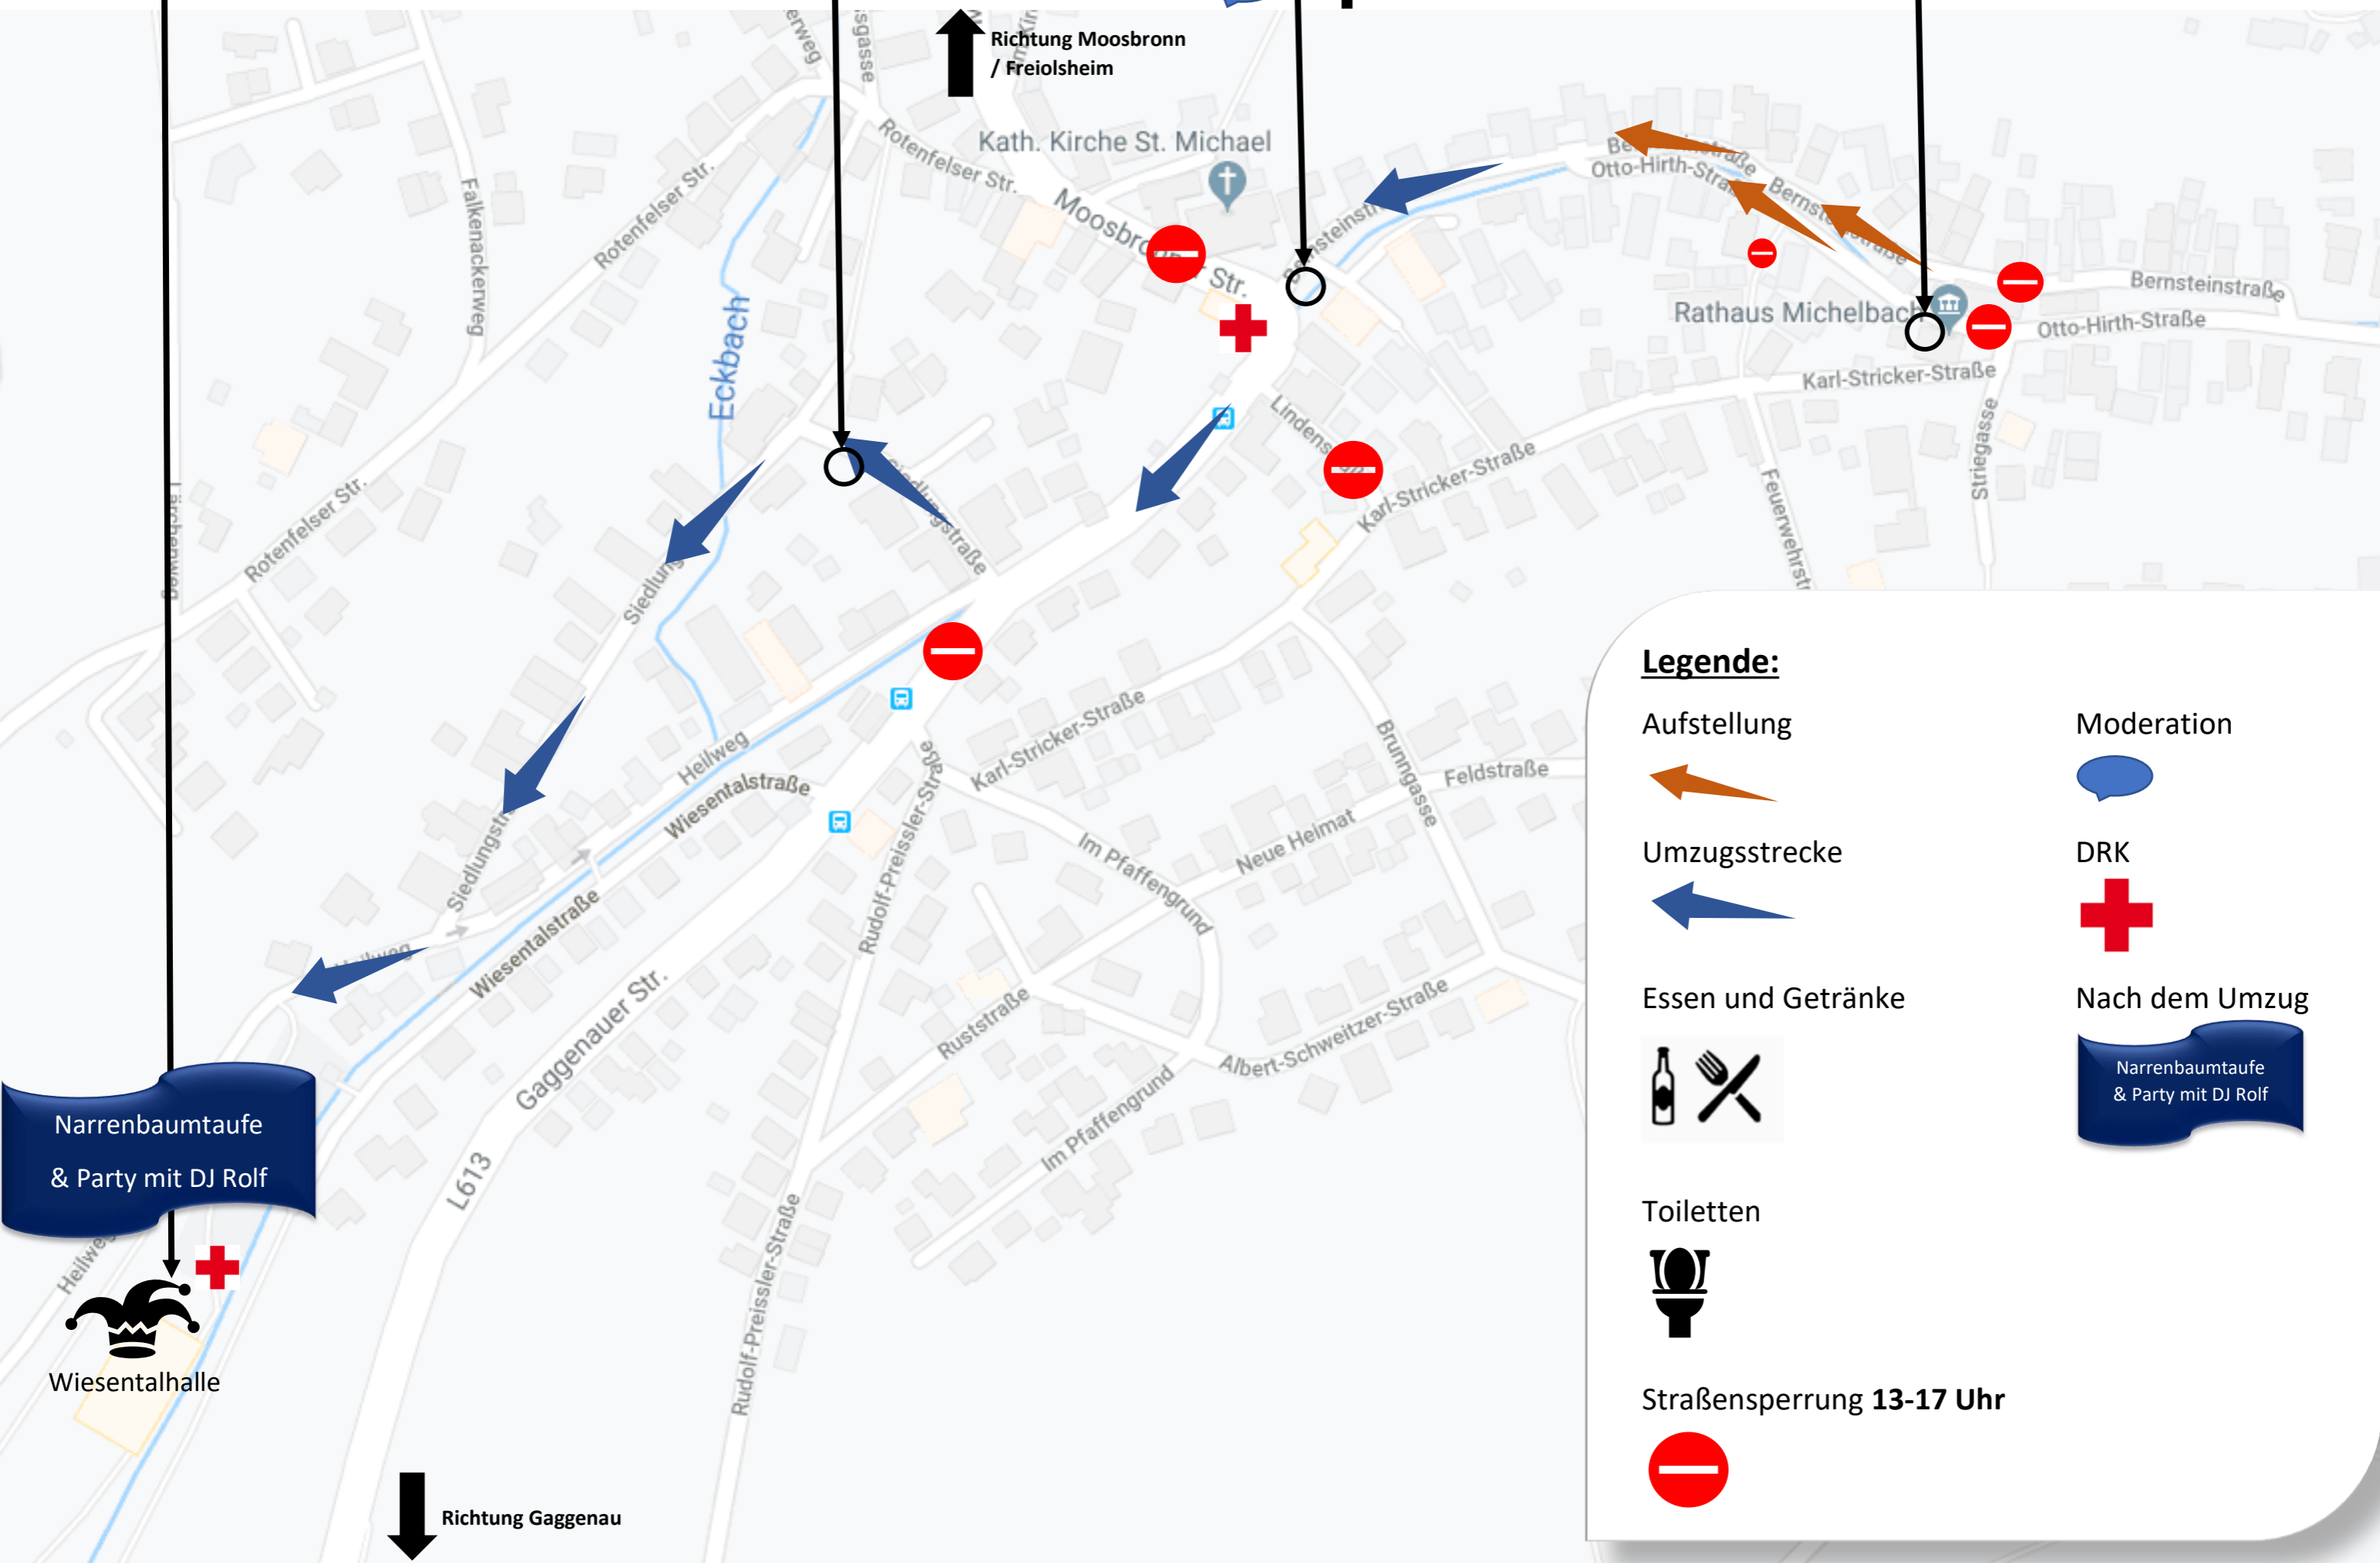

Wiesenthalhalle Ab 14:30 Uhr

Farrenstall

Lindenplatz + Gulaschsuppe, Fleischkäsweck

Rathaus

Legende:

- Aufstellung
- Umzugsstrecke
- Essen und Getränke
- Toiletten
- Straßensperrung 13-17 Uhr
- Moderation
- DRK
- Nach dem Umzug

Narrenbaumtaufe & Party mit DJ Rolf

Wiesenthalhalle

Richtung Gaggenau

Richtung Moosbronn / Freiolsheim